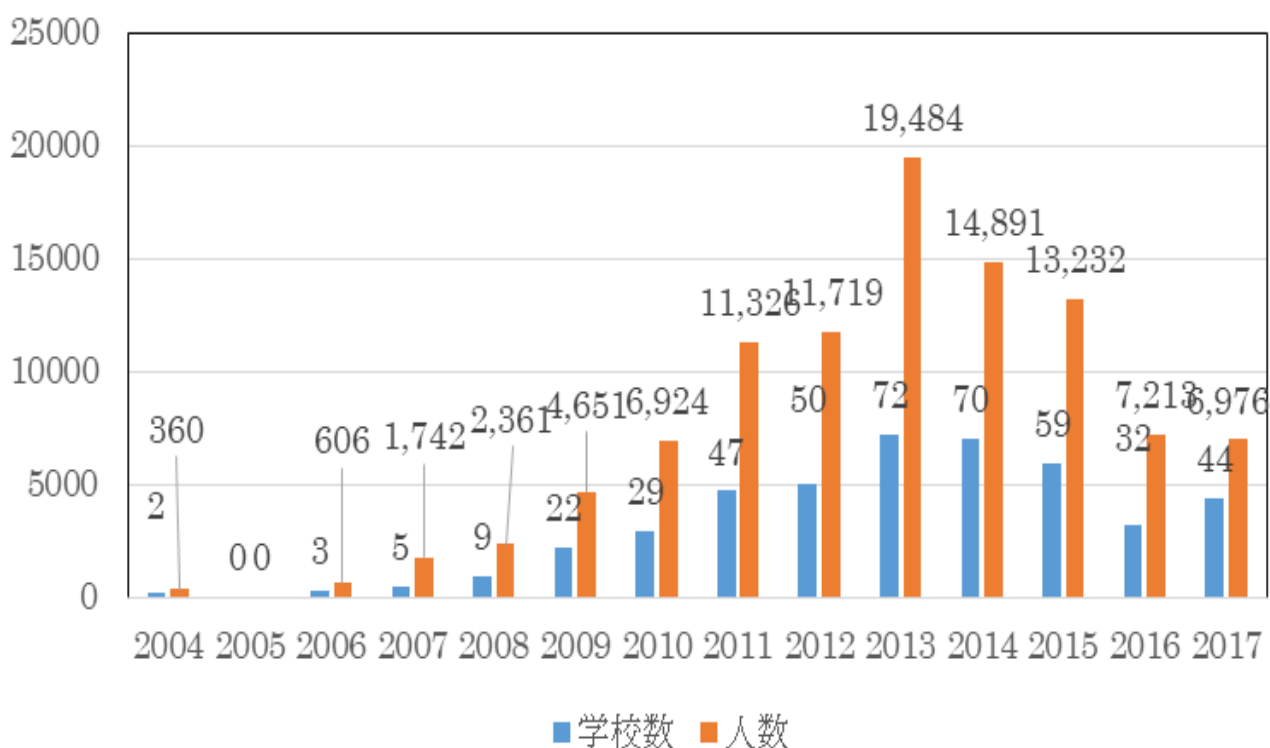

《かごしまあったか民泊》受入人数・受入校推移

年	学校数	前年増減	人数	前年増減
2004	2		360	
2005	0		0	
2006	3	3	606	606
2007	5	2	1,742	1,136
2008	9	4	2,361	619
2009	22	13	4,651	2,290
2010	29	7	6,924	2,273
2011	47	18	11,326	4,402
2012	50	3	11,719	393
2013	72	22	19,484	7,765
2014	70	-2	14,891	-4,593
2015	59	-11	13,232	-1,659
2016	32	-27	7,213	-6,019
2017	44	12	6,976	-237