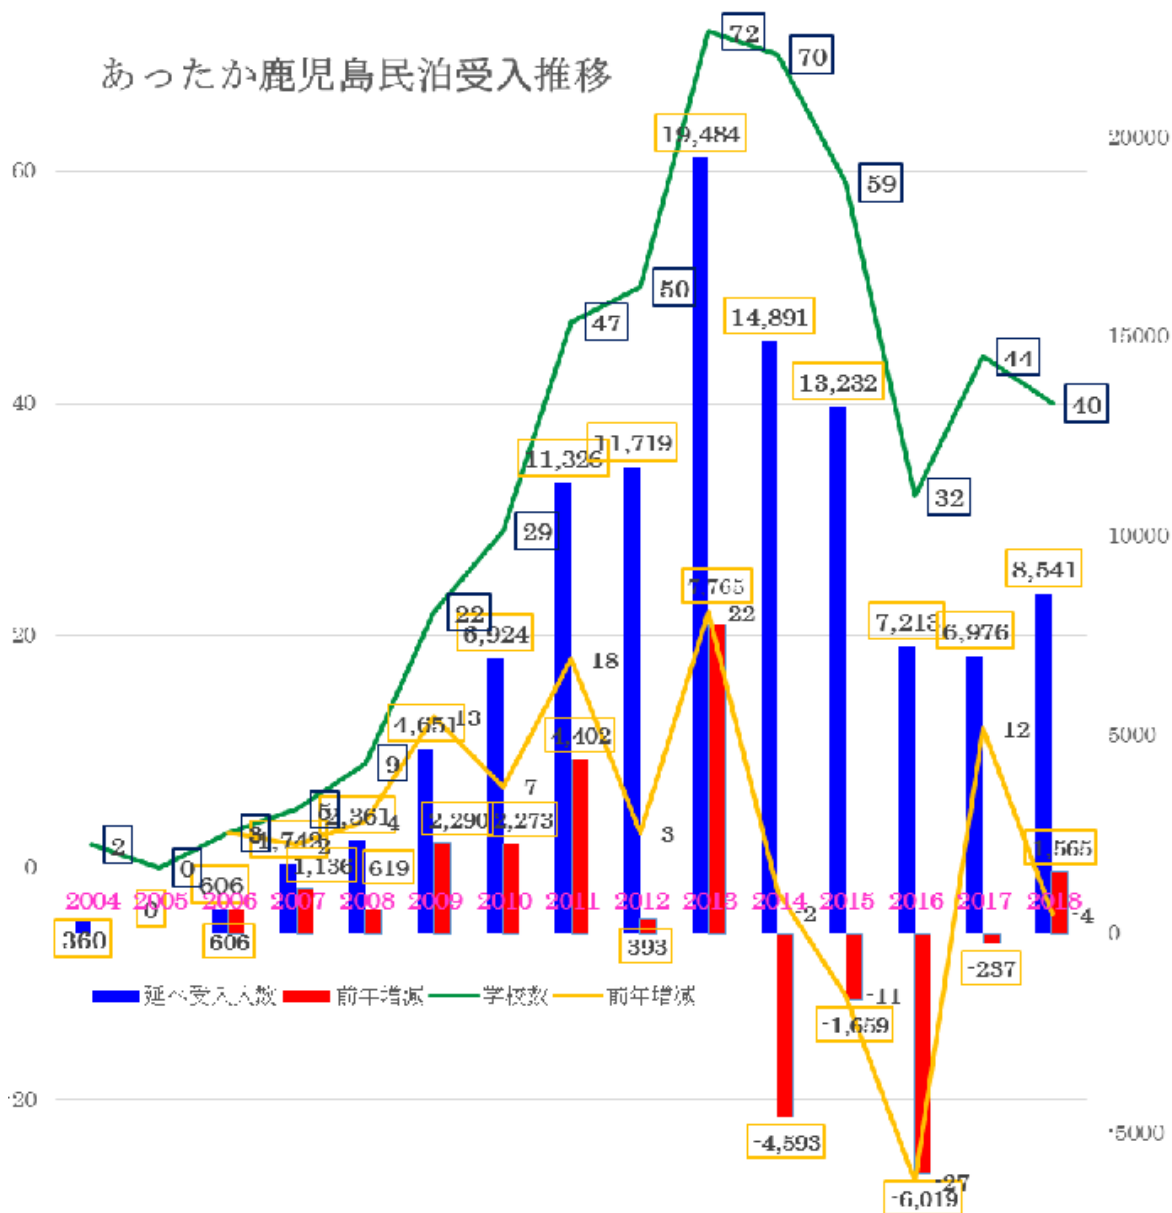

◆ あったか鹿児島県民泊受入推移 2004～2018

	学校数	前年増減	延べ受入人数	前年増減
2004	2		360	
2005	0		0	
2006	3	3	606	606
2007	5	2	1,742	1,136
2008	9	4	2,361	619
2009	22	13	4,651	2,290
2010	29	7	6,924	2,273
2011	47	18	11,326	4,402

	学校数	前年増減	延べ受入人数	前年増減
2012	50	3	11,719	393
2013	72	22	19,484	7,765
2014	70	-2	14,891	-4,593
2015	59	-11	13,232	-1,659
2016	32	-27	7,213	-6,019
2017	44	12	6,976	-237
2018	40	-4	8,541	1,565